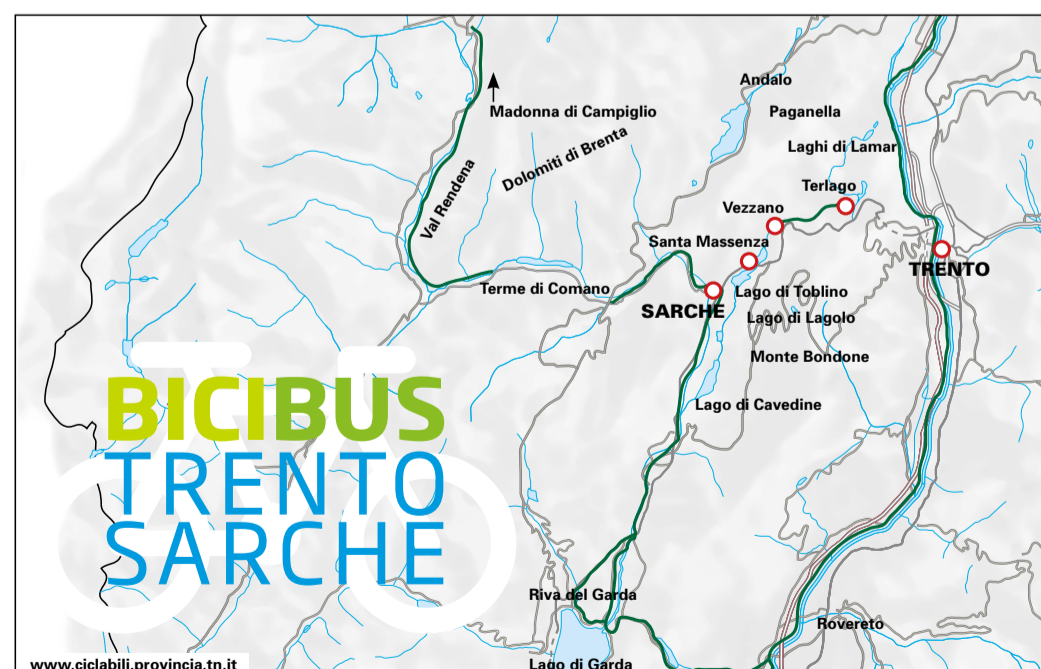

BICIBUS TRENTO SARCHE

TRENTINOBIKITOUR.IT

IN SELLA TRA CITTÀ MONTAGNA E LAGHI ON THE SADDLE ROUND CITY, MOUNTAIN AND LAKES

Il servizio BICIBUS Trento - Sarche è attivo dal 1° maggio al 19 giugno 2016 nei giorni di sabato e domenica e dal 22 giugno al 18 settembre 2016 nei giorni di mercoledì, giovedì, venerdì, sabato e domenica.

La tariffa per l'utente è pari a quella ordinaria del trasporto pubblico extraurbano e per la bicicletta è di 6,00 Euro a giornata. Nell'ambito del biglietto famiglia (nucleo familiare composto da uno o due adulti e fino a 4 minori per un massimo di 6 utenti) il biglietto bici per i minori è gratuito.

Andata	Località	Ritorno
9.00	Trento Stazione Corriere	17.40
9.15	Terlago Centro Trilacum	17.25
9.25	Vezzano Ufficio INFO ApT	17.15
9.30	Padergnone Due Laghi	17.10
9.40	Sarche	17.00

INFORMAZIONI E PRENOTAZIONI