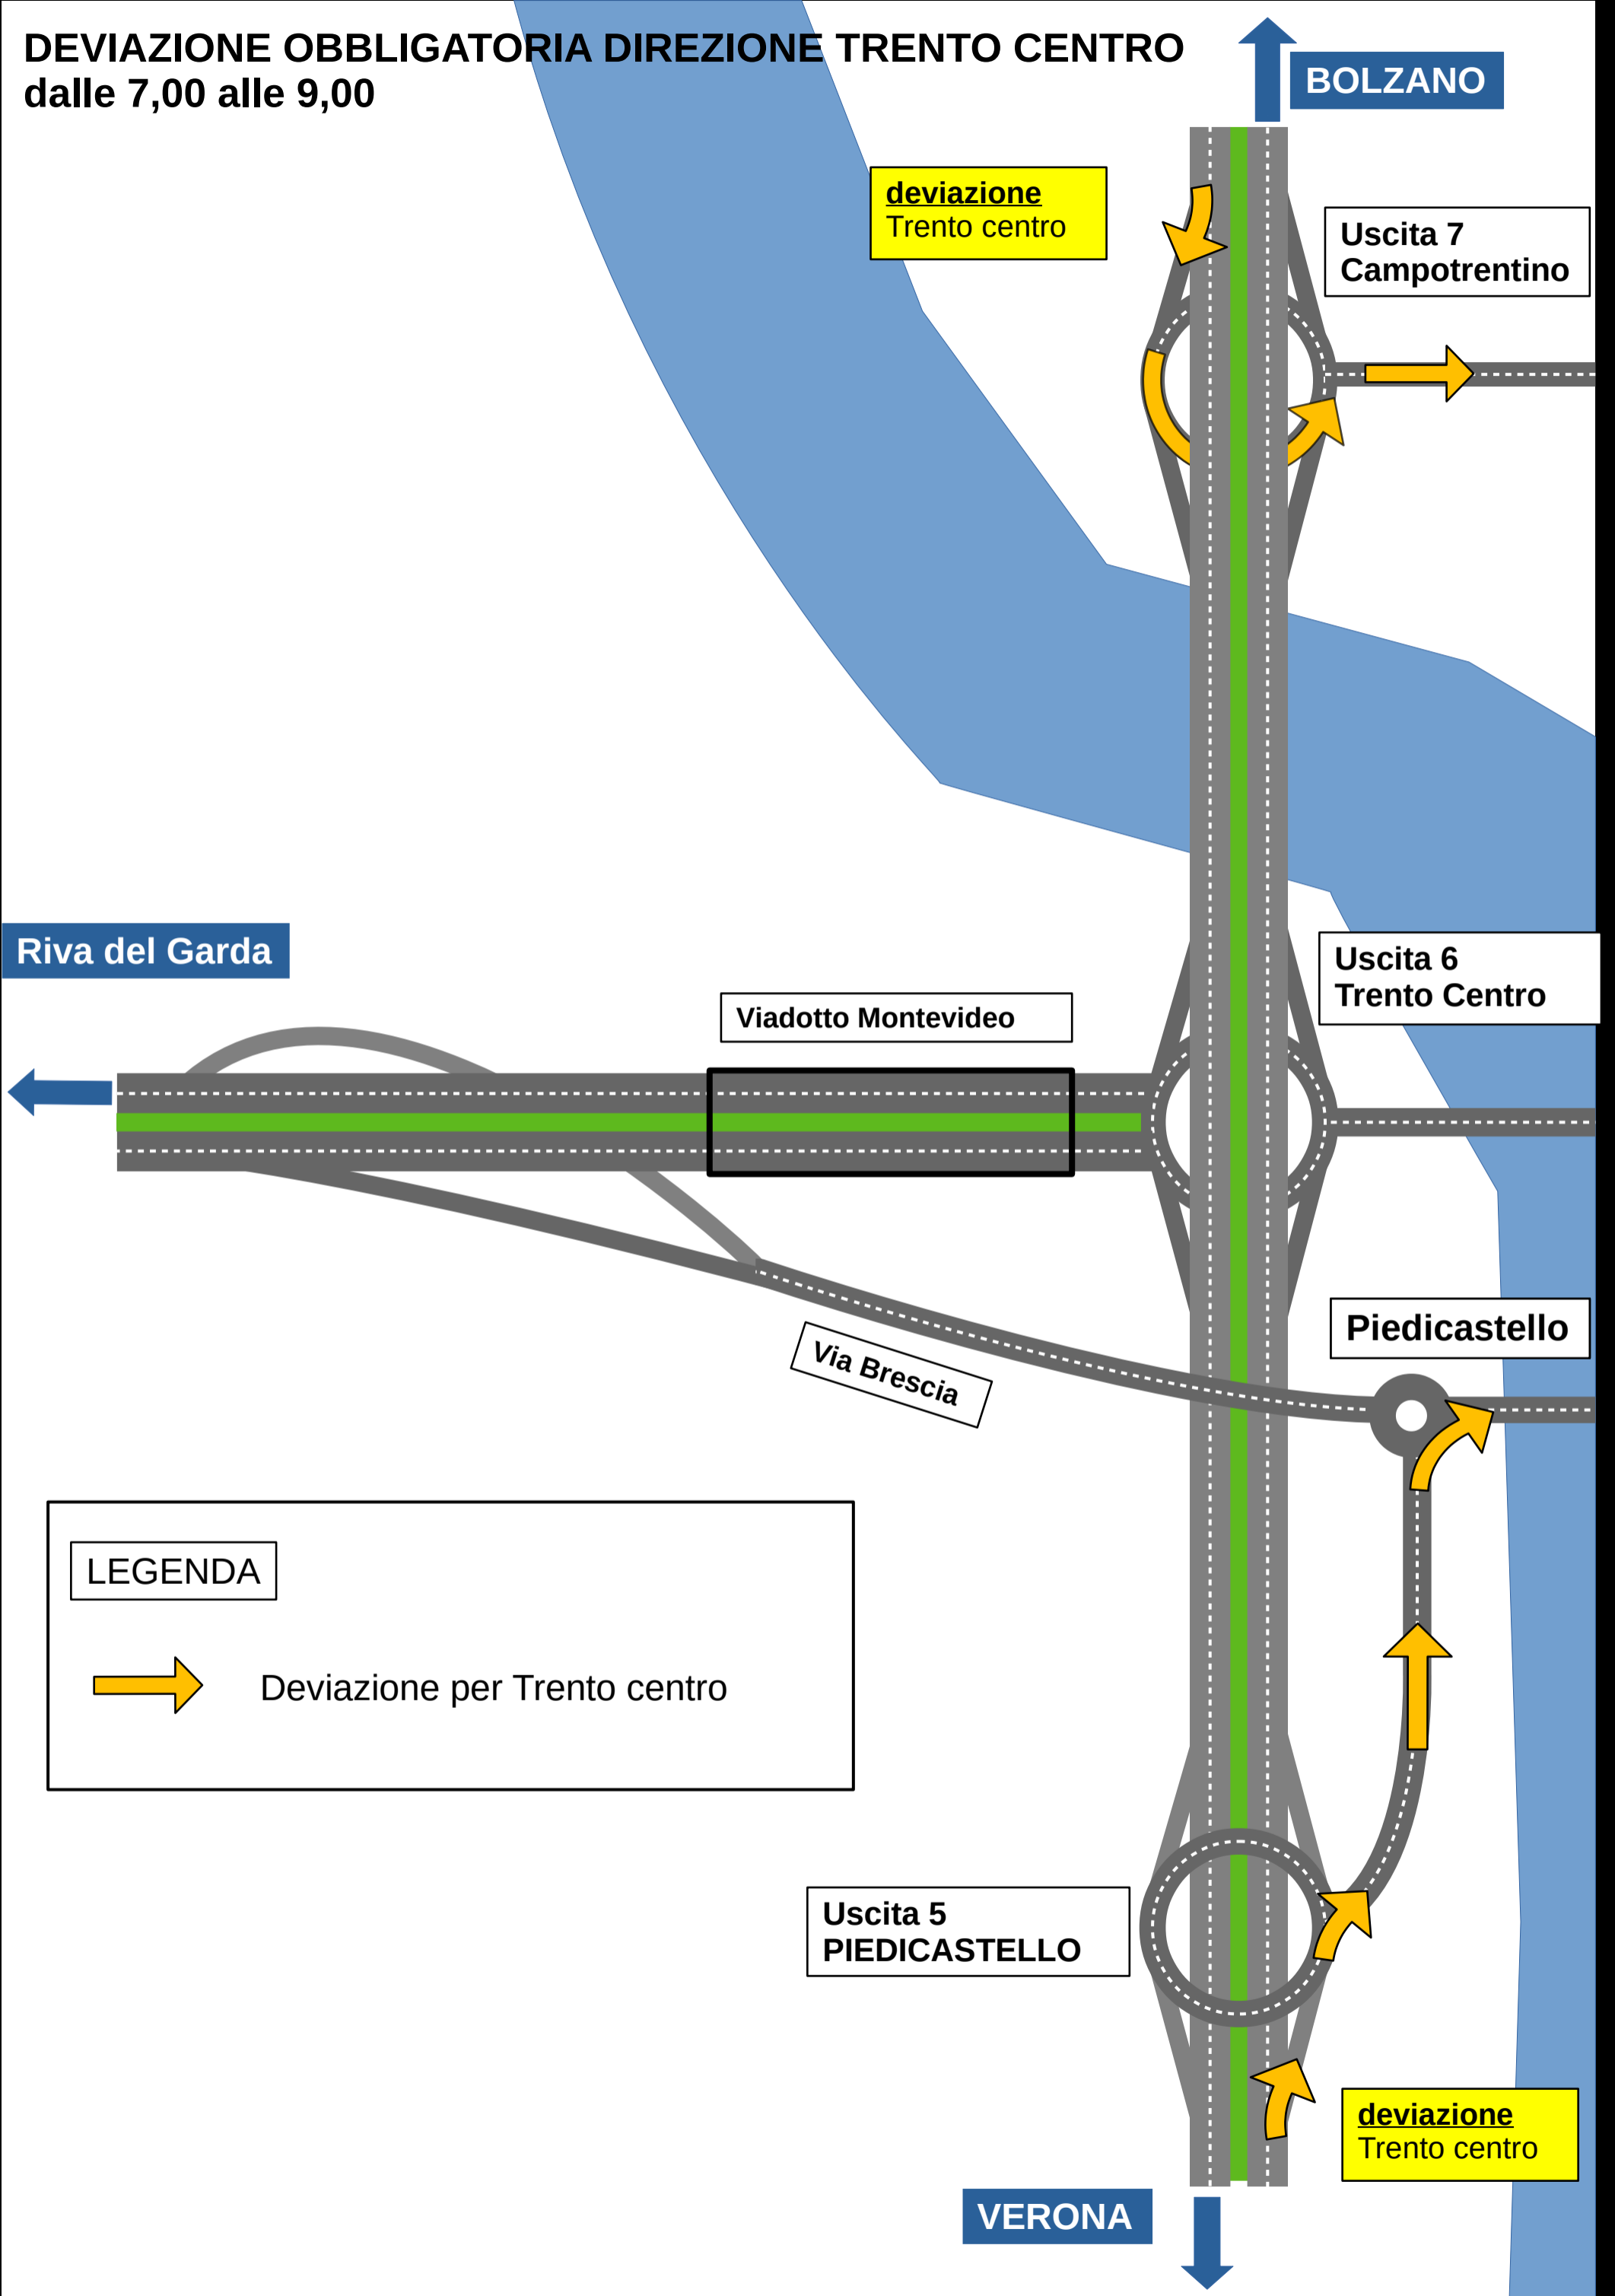

DEVIAZIONE OBBLIGATORIA DIREZIONE TRENTO CENTRO
dalle 7,00 alle 9,00

BOLZANO

Uscita 7
Campotrentino

Riva del Garda

Viadotto Montevideo

Uscita 6
Trento Centro

Via Brescia

Piedicastello

LEGENDA

 Deviazione per Trento centro

Uscita 5
PIEDICASTELLO

deviazione
Trento centro

VERONA