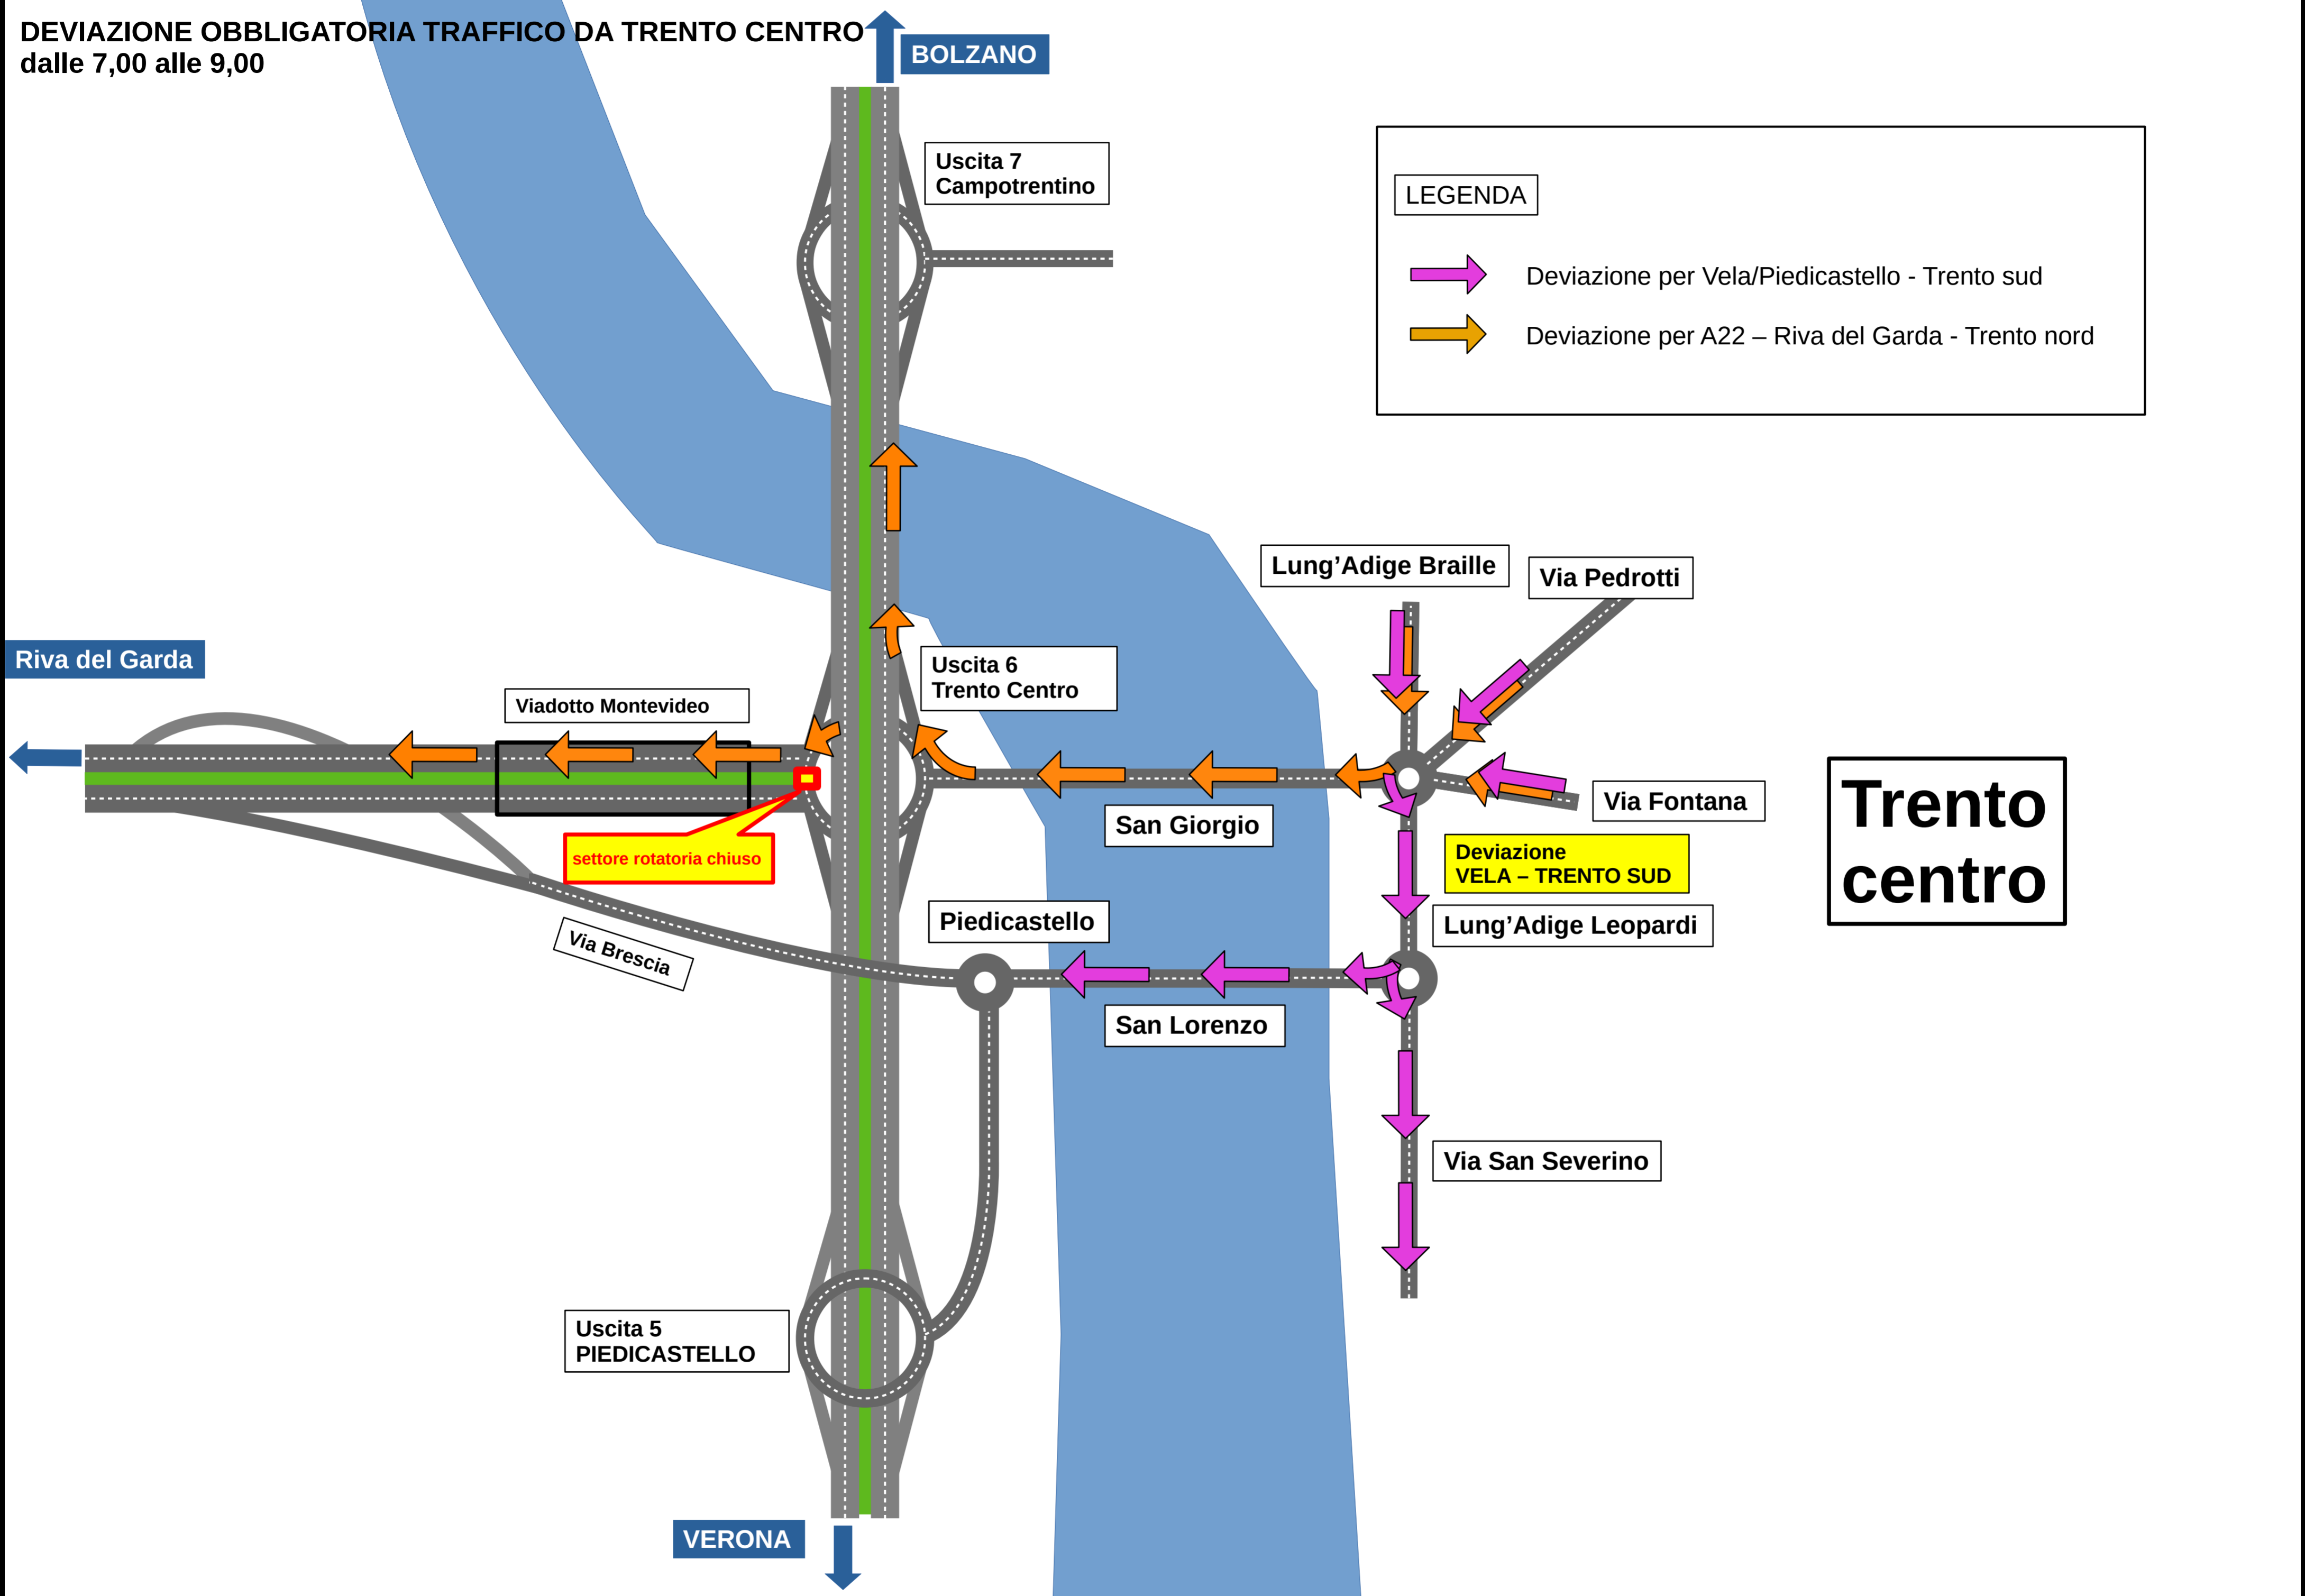

DEVIAZIONE OBBLIGATORIA TRAFFICO DA TRENTO CENTRO
dalle 7,00 alle 9,00

BOLZANO

Uscita 7
Campotrentino

LEGENDA

-  Deviazione per Vela/Piedicastello - Trento sud
-  Deviazione per A22 – Riva del Garda - Trento nord

Riva del Garda

Viadotto Montevideo

settoie rotatoria chiuso

Via Brescia

Uscita 5
PIEDICASTELLO

VERONA

Lung'Adige Braille

Via Pedrotti

Uscita 6
Trento Centro

San Giorgio

Via Fontana

Deviazione
VELA – TRENTO SUD

Piedicastello

Lung'Adige Leopardi

San Lorenzo

Via San Severino

**Trento
centro**