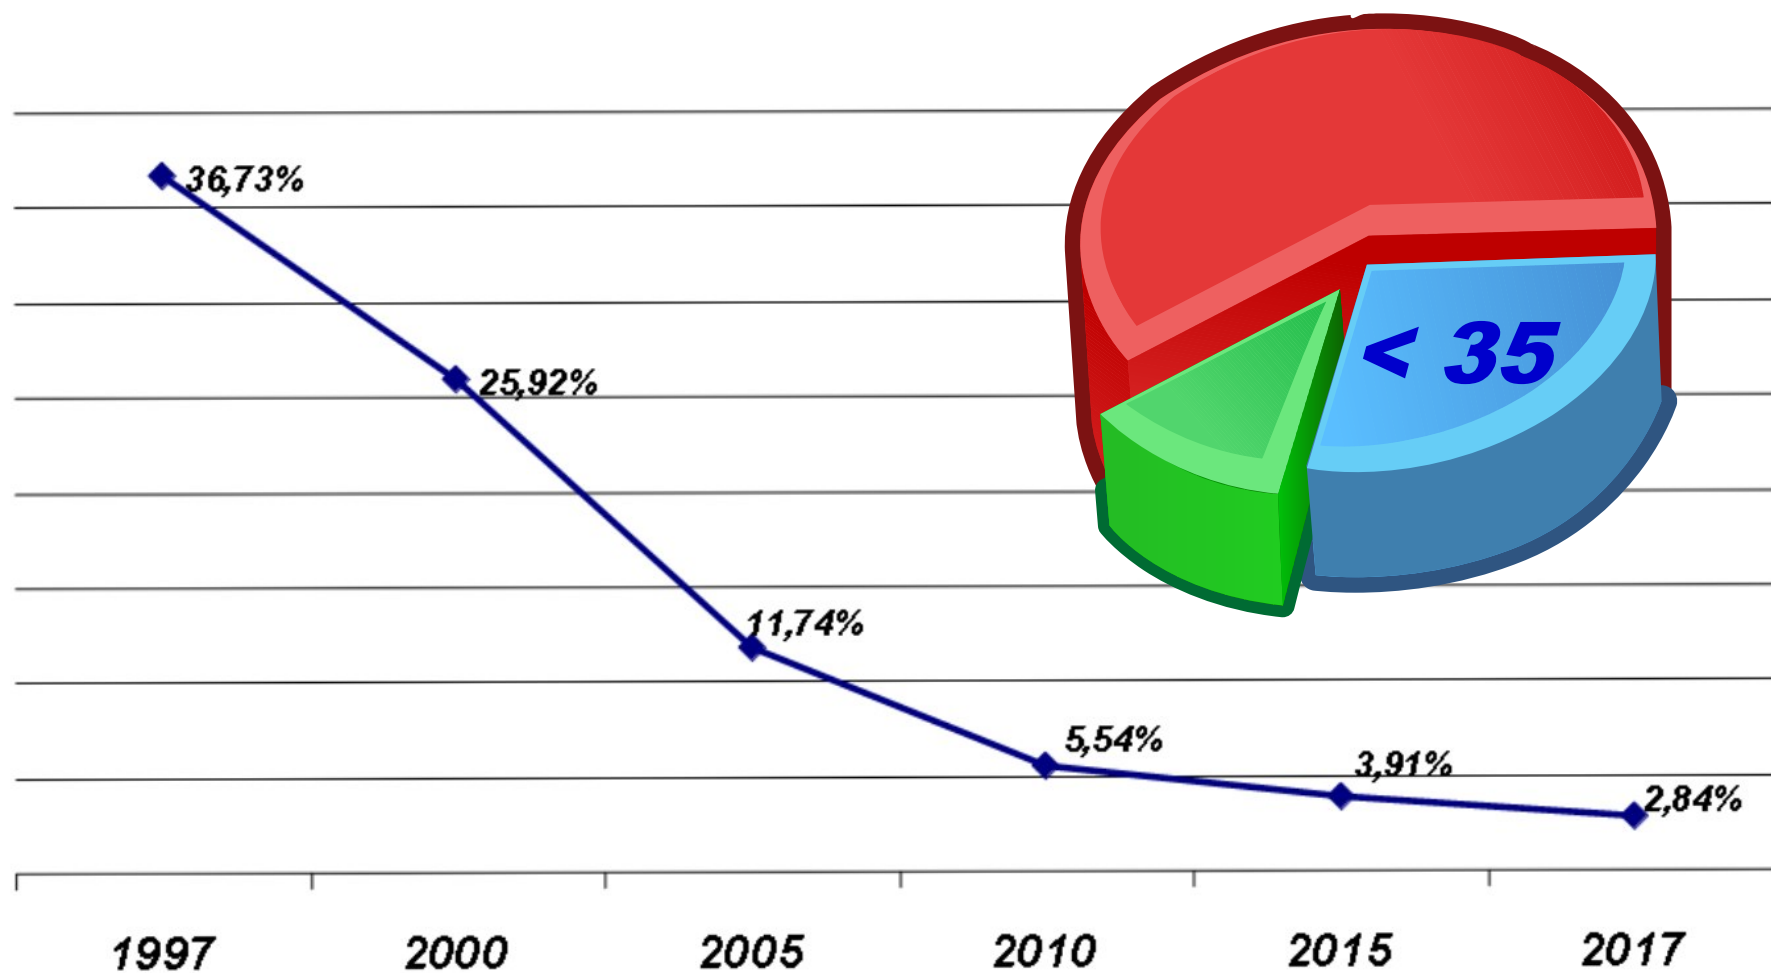

PROVINCIA AUTONOMA DI TRENTO

TRENTINO

ETA' MEDIA DELLA PUBBLICA AMMINISTRAZIONE PROVINCIALE

Evoluzione del personale a tempo indeterminato

..dal 2013 al 2017..

Età media del personale a tempo indeterminato

Percentuale dipendenti con meno di 35 anni

Percentuale dipendenti con più di 56 anni