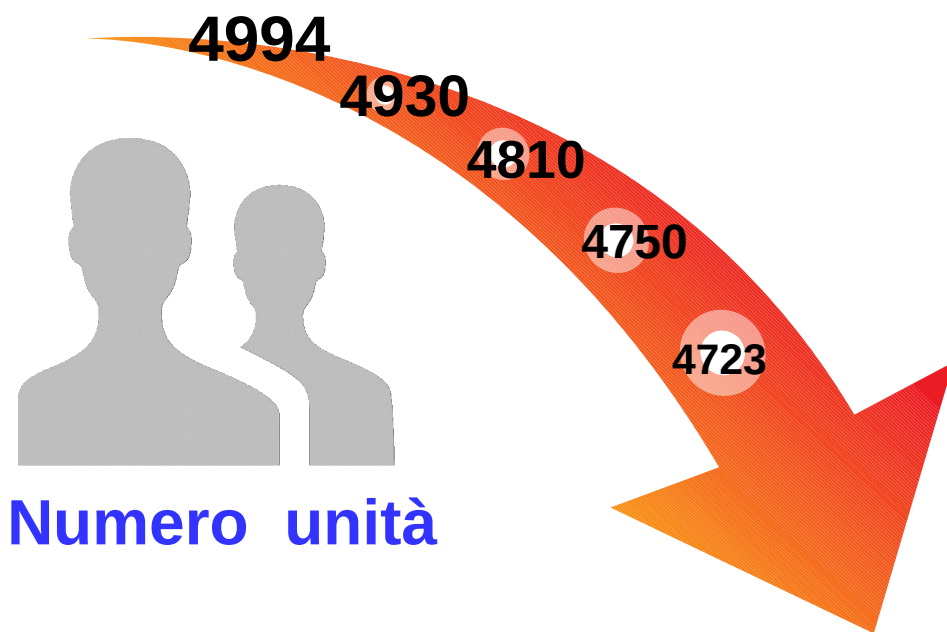

PROVINCIA AUTONOMA DI TRENTO

TRENTINO

ETA' MEDIA DELLA PUBBLICA AMMINISTRAZIONE PROVINCIALE

Evoluzione del personale a tempo indeterminato

..dal 2013 al 2017..

Età media del personale a tempo indeterminato

Percentuale dipendenti con meno di 35 anni

Percentuale dipendenti con più di 56 anni