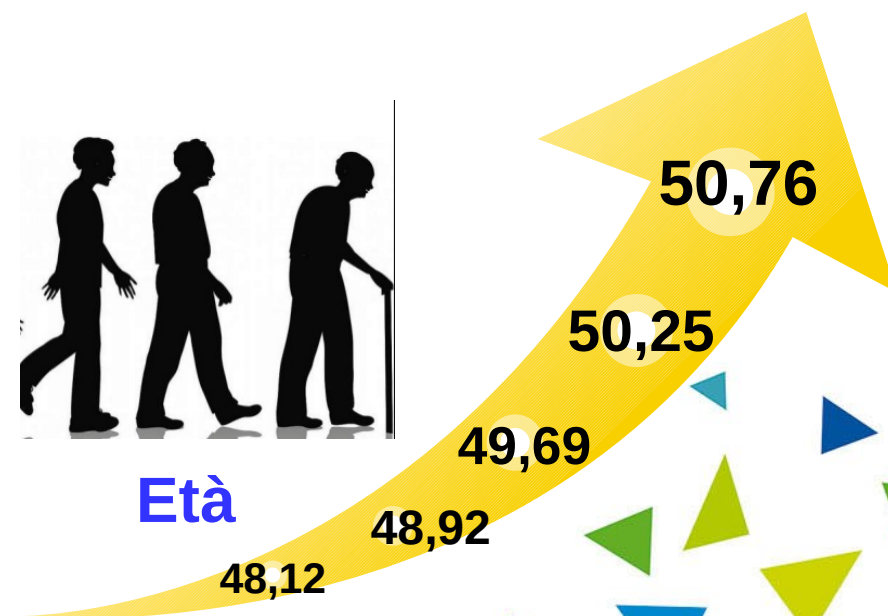

PROVINCIA AUTONOMA DI TRENTO

TRENTINO

ETA' MEDIA DELLA PUBBLICA AMMINISTRAZIONE PROVINCIALE

Evoluzione del personale a tempo indeterminato

..dal 2013 al 2017..

Età media del personale a tempo indeterminato

Percentuale dipendenti con meno di 35 anni

Percentuale dipendenti con più di 56 anni