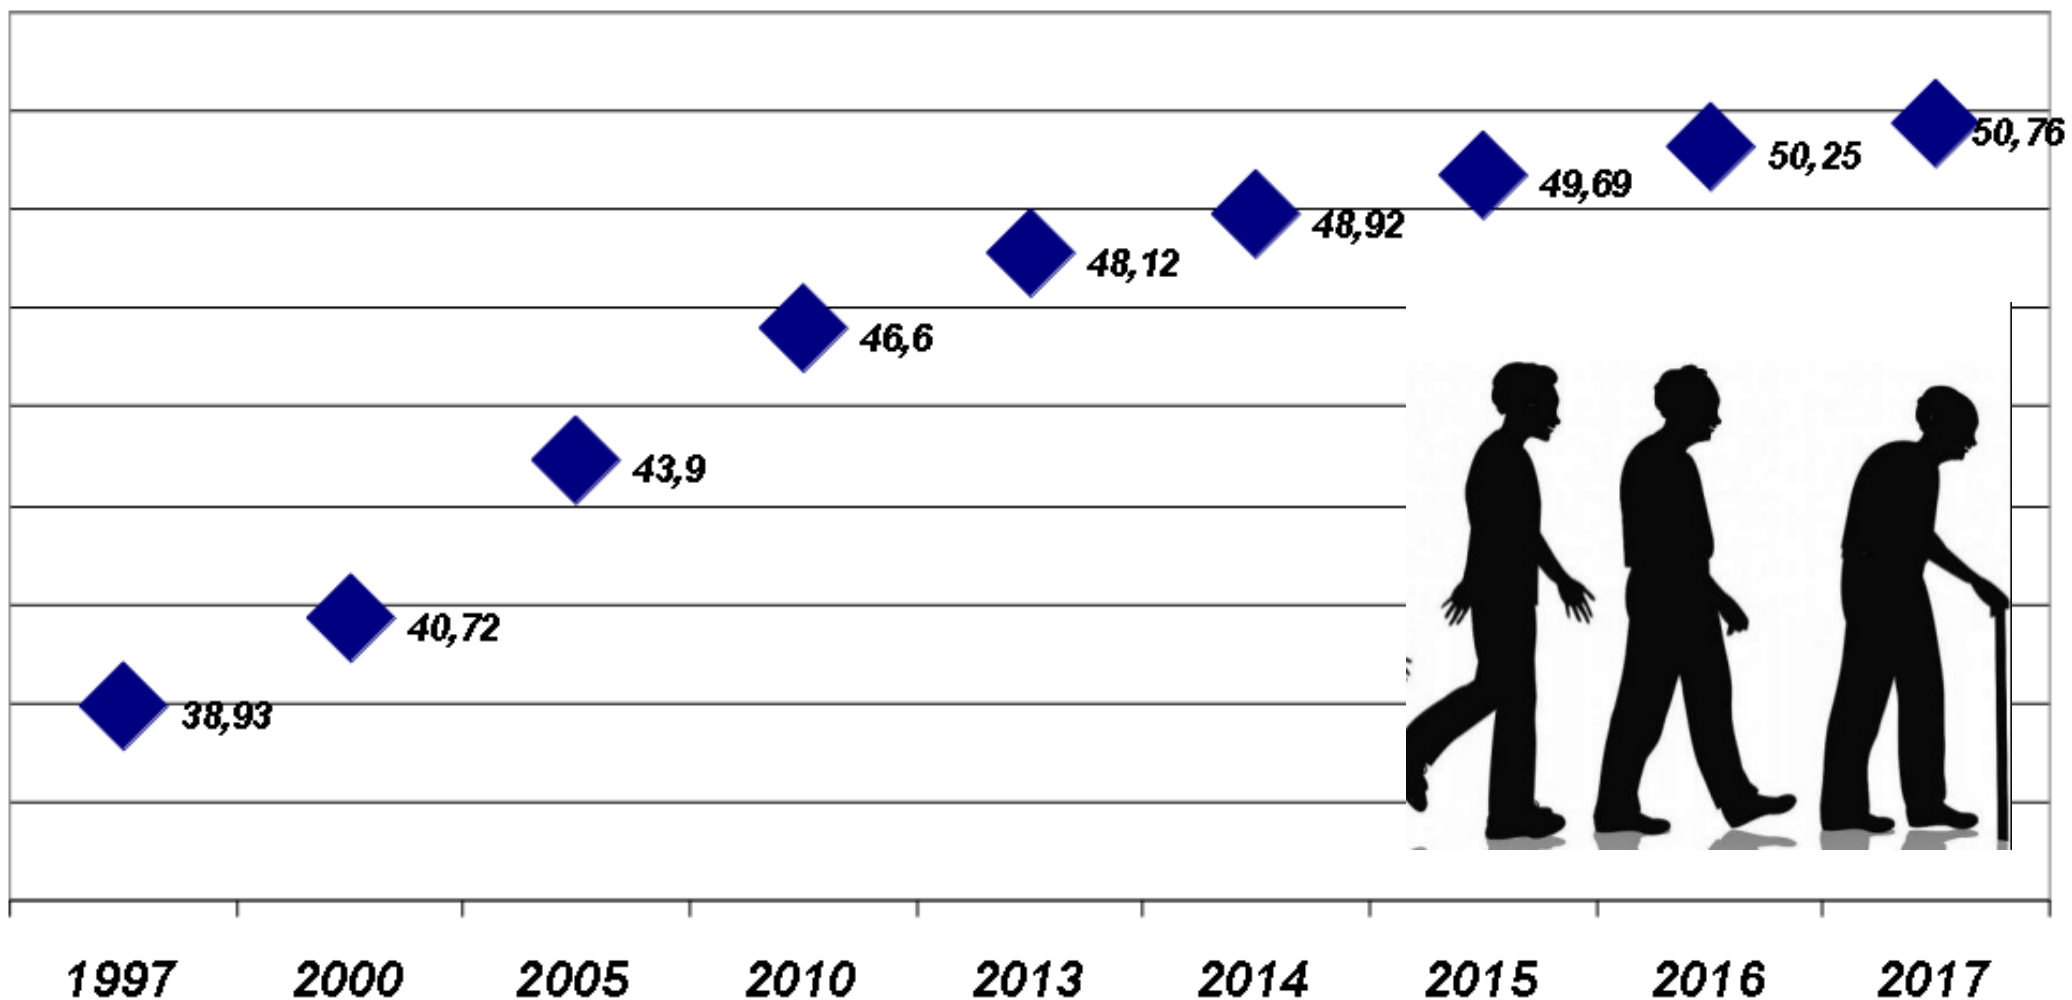

PROVINCIA AUTONOMA DI TRENTO

TRENTINO

ETA' MEDIA DELLA PUBBLICA AMMINISTRAZIONE PROVINCIALE

Evoluzione del personale a tempo indeterminato

..dal 2013 al 2017..

Età media del personale a tempo indeterminato

Percentuale dipendenti con meno di 35 anni

Percentuale dipendenti con più di 56 anni