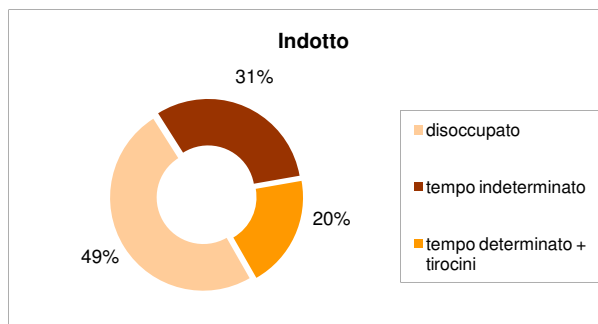

PLACEMENT al 25/05/2016

Globale	
disoccupato	299
tempo indeterminato	163
tempo determinato + tirocini	146
	608

Indotto	
disoccupato	76
tempo indeterminato	48
tempo determinato + tirocini	30
	154

Whirlpool	
disoccupato	223
tempo indeterminato	115
tempo determinato + tirocini	116
	454