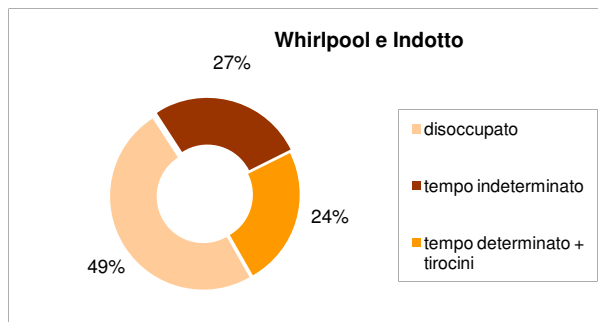

PLACEMENT al 25/05/2016

Globale	
disoccupato	299
tempo indeterminato	163
tempo determinato + tirocini	146
	608

Indotto	
disoccupato	76
tempo indeterminato	48
tempo determinato + tirocini	30
	154

Whirlpool	
disoccupato	223
tempo indeterminato	115
tempo determinato + tirocini	116
	454