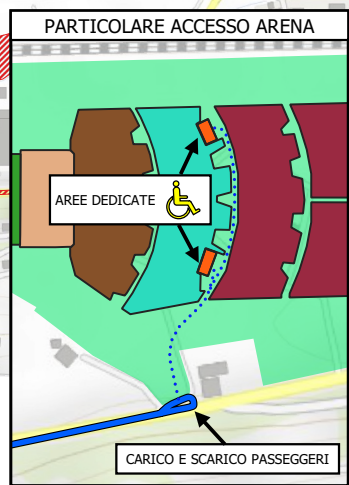

- PERCORSI VEICOLI
- ♿ PARCHEGGIO DIVERSAMENTE ABILI
- P AREE PARCHEGGIO
- ⋯ PERCORSI INTERNO ARENA DIVERSAMENTE ABILI

DA SUD - SS 12

DA A22 - USCITA TRENTO SUD

DA A22 - USCITA TRENTO SUD

USCITA TRENTO SUD

TRENTINO MUSIC ARENA

SENSO UNICO ACCESSO P51

ACCESSO ARENA VEICOLARE E NAVETTE RISERVATO PER DIVERSAMENTE ABILI

PARTICOLARE ACCESSO ARENA

AREE DEDICATE

CARICO E SCARICO PASSEGGERI

SP 90

SP 90