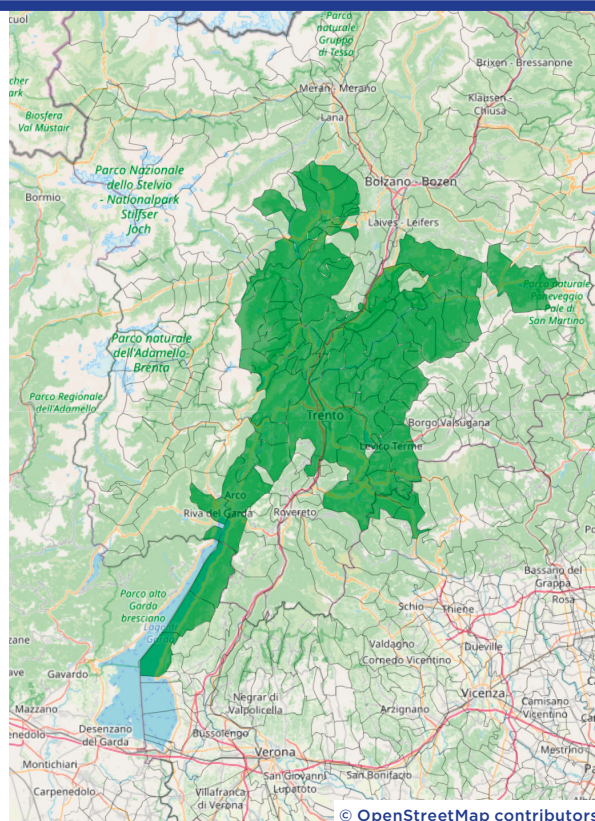

LA TV STA CAMBIANDO, È IN ARRIVO L'ALTA QUALITÀ

ATTUAZIONE PIANO NAZIONALE DI ASSEGNAZIONE FREQUENZE

23

febbraio 2022

A seguito della redistribuzione delle frequenze in programma nelle Province di Bolzano e Trento, per continuare a vedere l'intera offerta televisiva dovremo effettuare la risintonizzazione dei nostri apparati televisivi.

COMUNI

- Albiano
- Aldeno
- Aldino
- Altavalle
- Altopiano della Vigolana
- Andalo
- Anterivo
- Arco
- Baselga di Pinè
- Bedollo
- Borgo d'Anaunia
- Caldonazzo
- Campodenno
- Capriana
- Castello-Molina di Fiemme
- Cavalese
- Cavareno
- Cavedago
- Cavedine
- Cembra Lisignago
- Civezzano
- Cles
- Contà
- Cortina sulla Strada del Vino
- Dambel
- Denno
- Dro
- Egna
- Fai della Paganella
- Fierozzo
- Folgaria
- Fornace
- Frassilongo
- Giovo
- Lavarone
- Lavis
- Levico Terme
- Lona-Lases
- Luserna
- Madruzzo
- Mezzocorona
- Mezzolombardo
- Molveno
- Montagna
- Nago-Torbole
- Novella
- Palù del Fersina
- Pergine Valsugana
- Predaia
- Predazzo
- Riva del Garda
- Romeno
- Ronzone
- Roverè della Luna
- Rumo
- Salerno sulla Strada del Vino
- San Michele all'Adige
- Sant'Orsola Terme
- Sanzeno
- Sarnonico
- Segonzano
- Senale-San Felice
- Sfruz
- Sover
- Spormaggiore
- Sporminore
- Tenna
- Terre d'Adige
- Tesero
- Ton
- Trento
- Valfloriana
- Vallelaghi
- Vignola-Falesina
- Ville d'Anaunia
- Ville di Fiemme