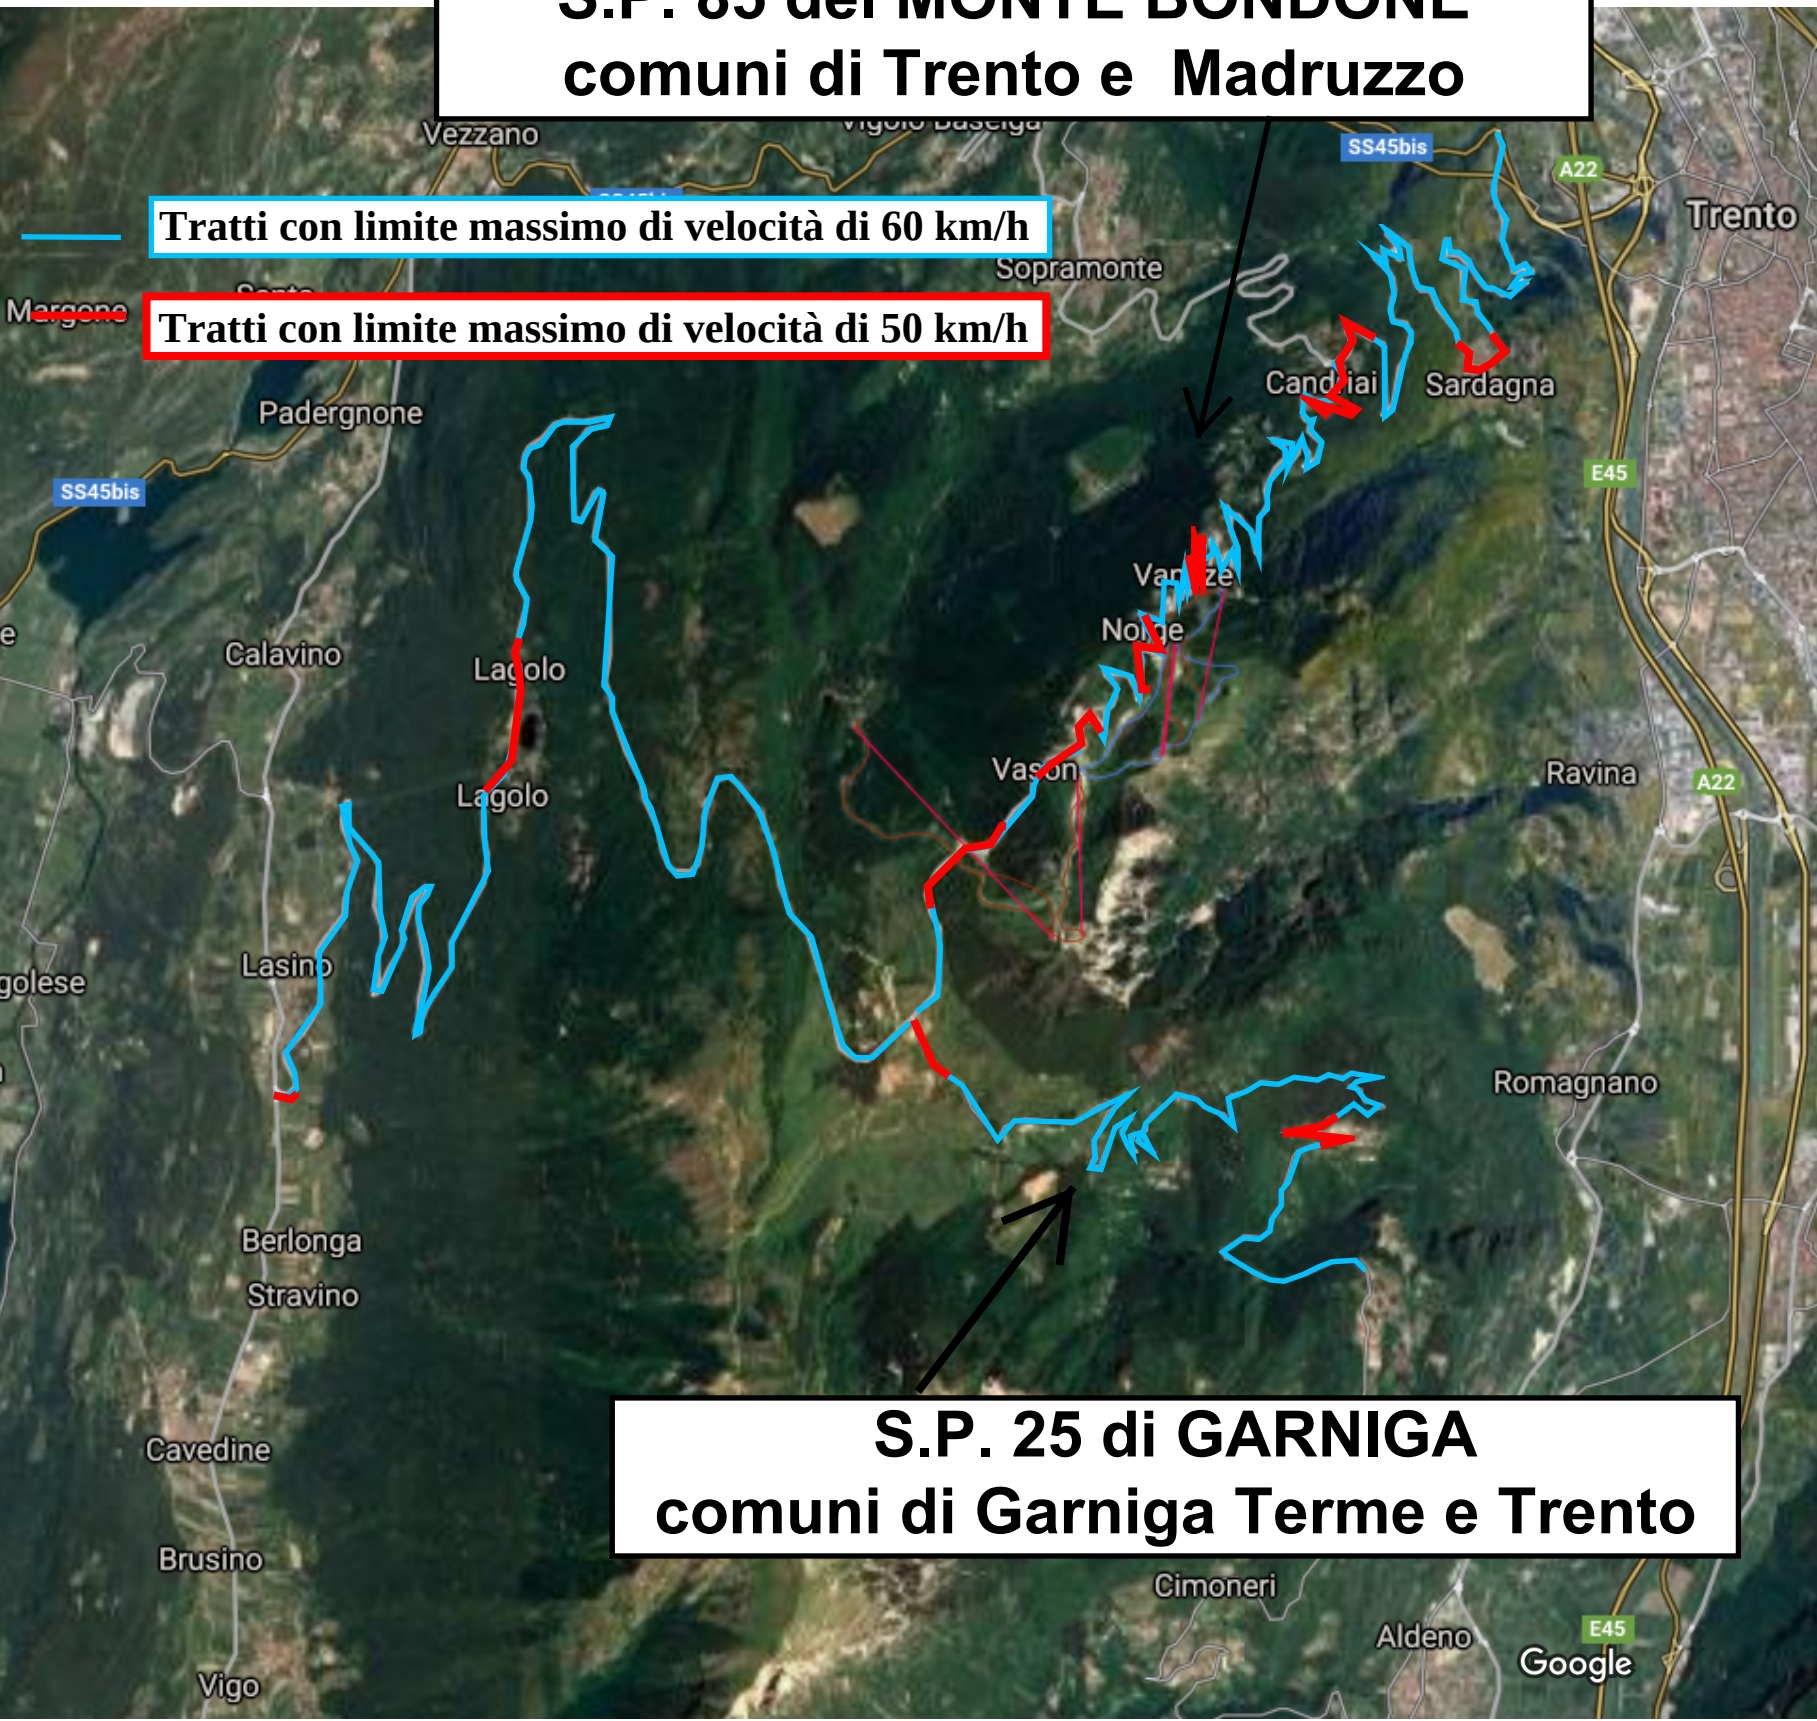

**S.P. 85 del MONTE BONDONE
comuni di Trento e Madruzzo**

Tratti con limite massimo di velocità di 60 km/h

Tratti con limite massimo di velocità di 50 km/h

**S.P. 25 di GARNIGA
comuni di Garniga Terme e Trento**