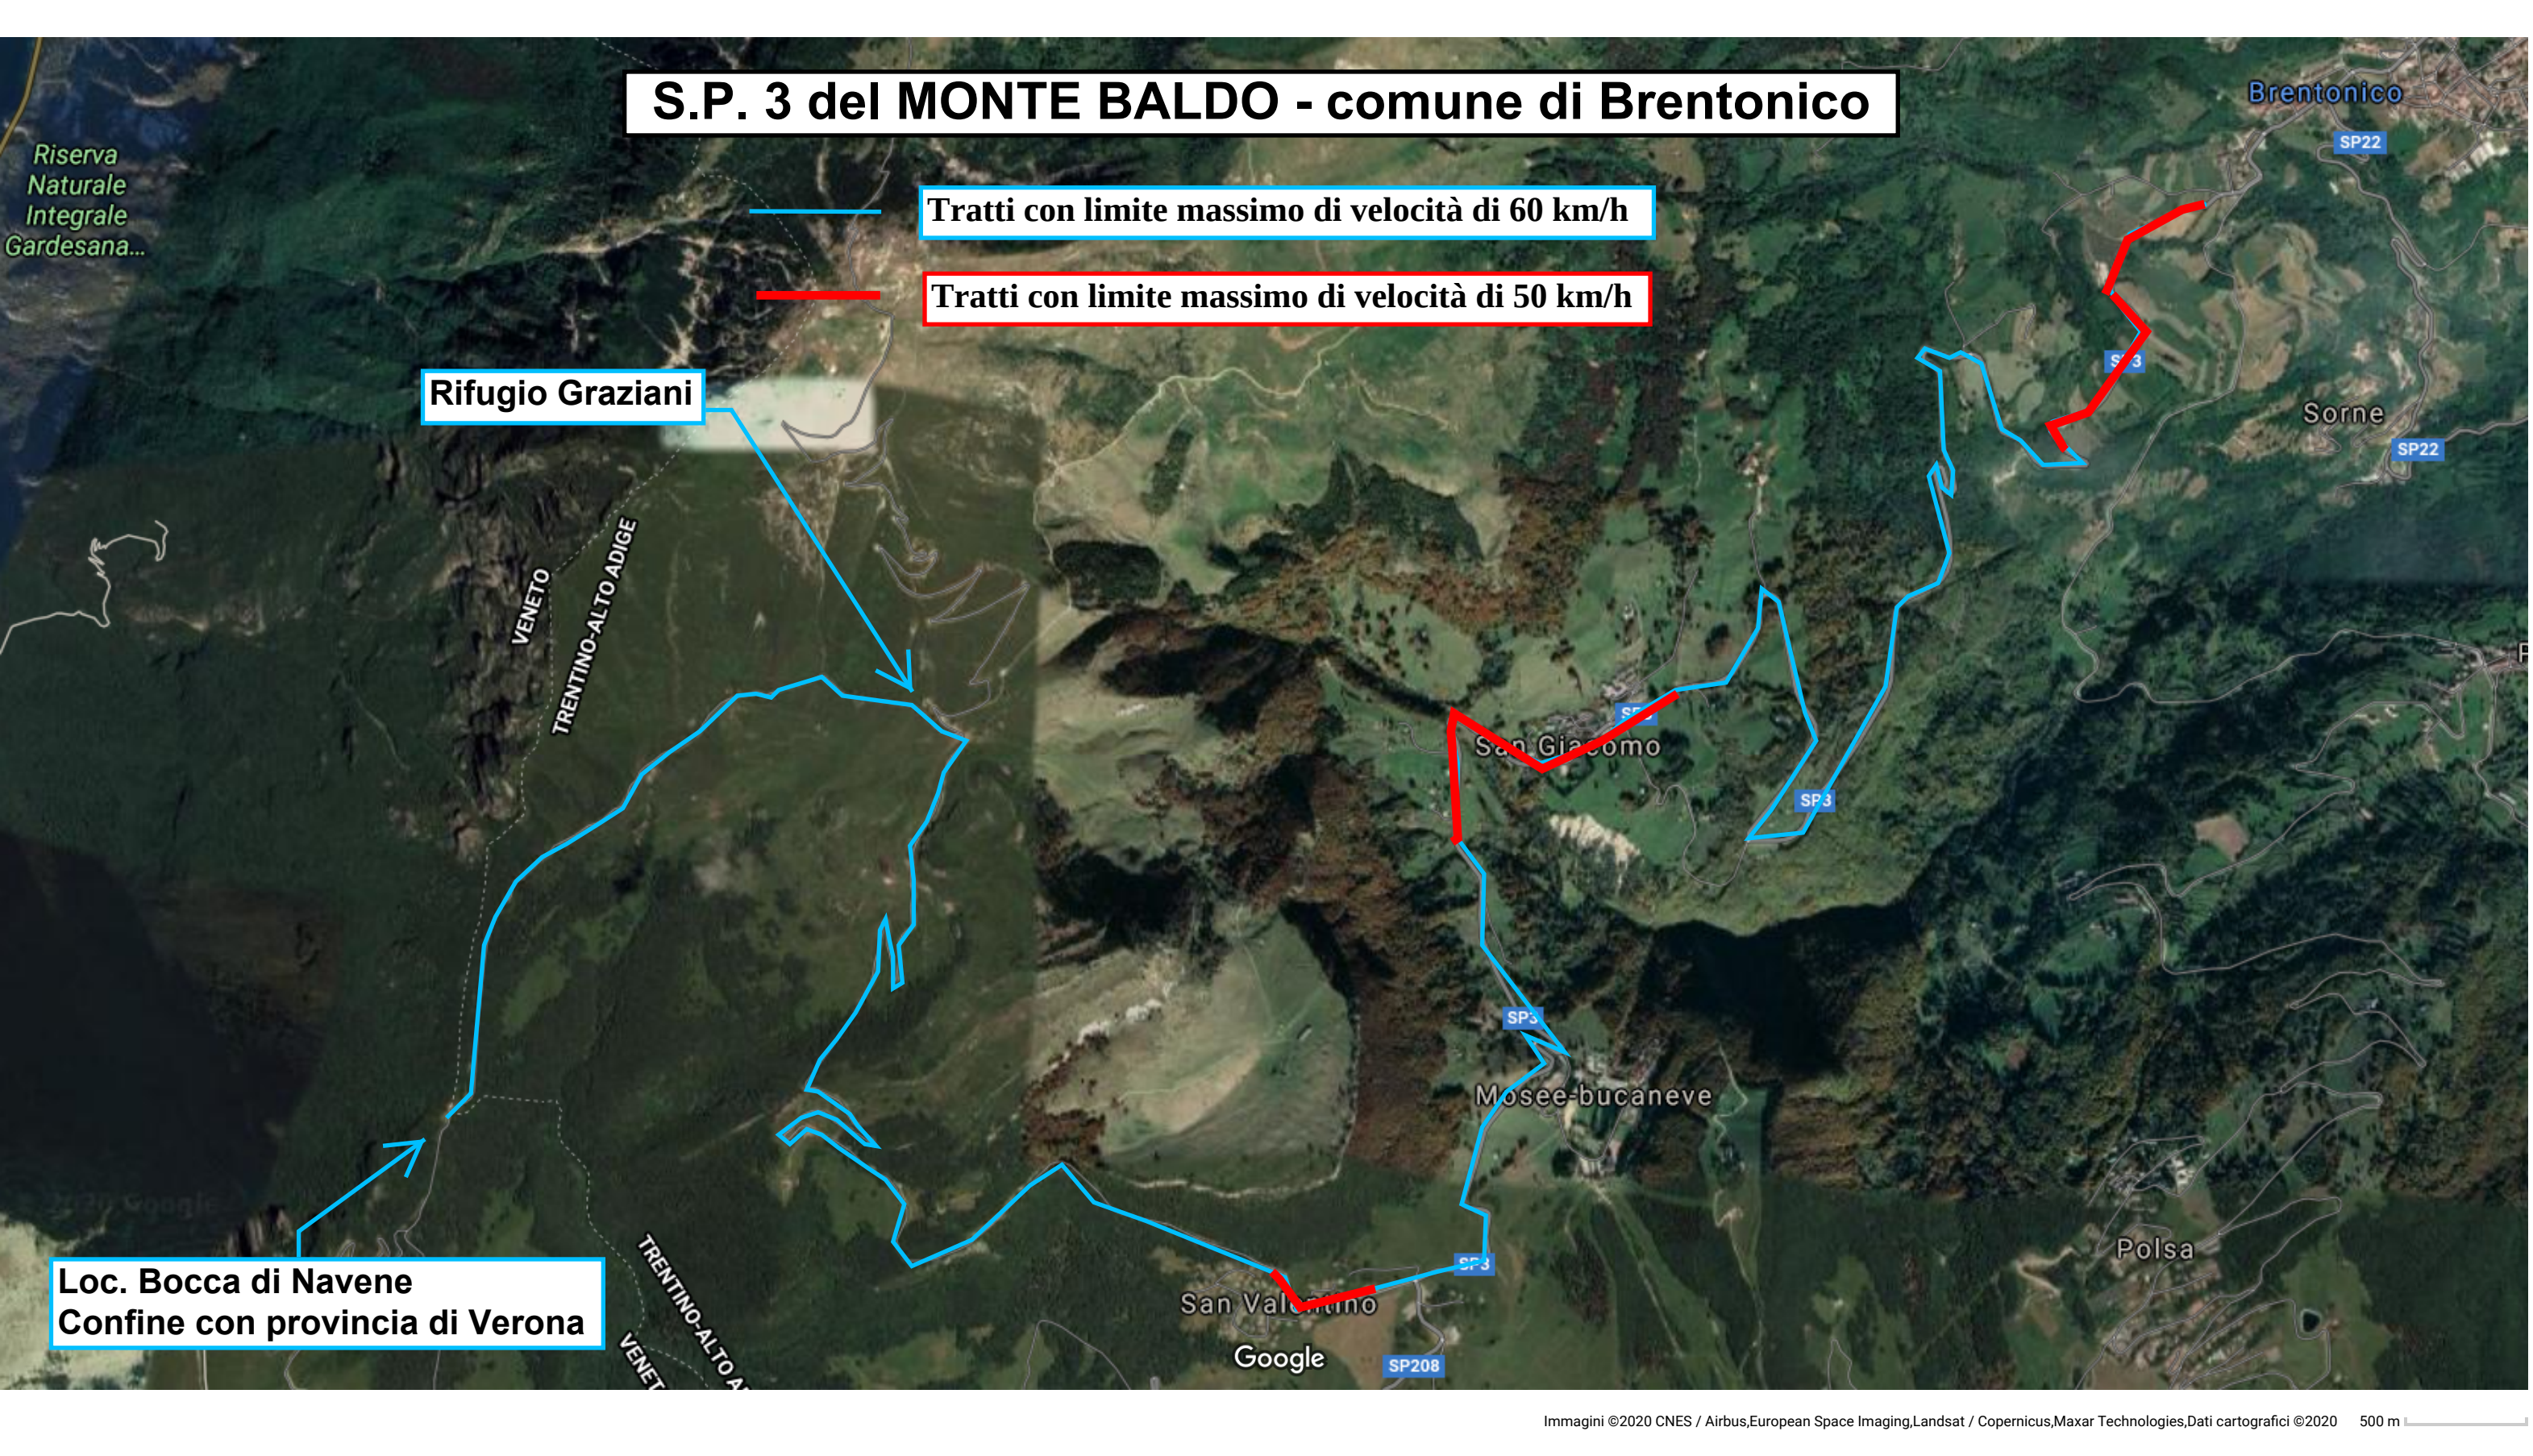

# S.P. 3 del MONTE BALDO - comune di Brentonico

Tratti con limite massimo di velocità di 60 km/h

Tratti con limite massimo di velocità di 50 km/h

Rifugio Graziani

Loc. Bocca di Navene  
Confine con provincia di Verona

Riserva  
Naturale  
Integrale  
Gardesana...

# S.P. 3 del MONTE BALDO - comune di Avio

Tratti con limite massimo di velocità di 60 km/h

Loc. Dossioli

Confine con provincia di Verona