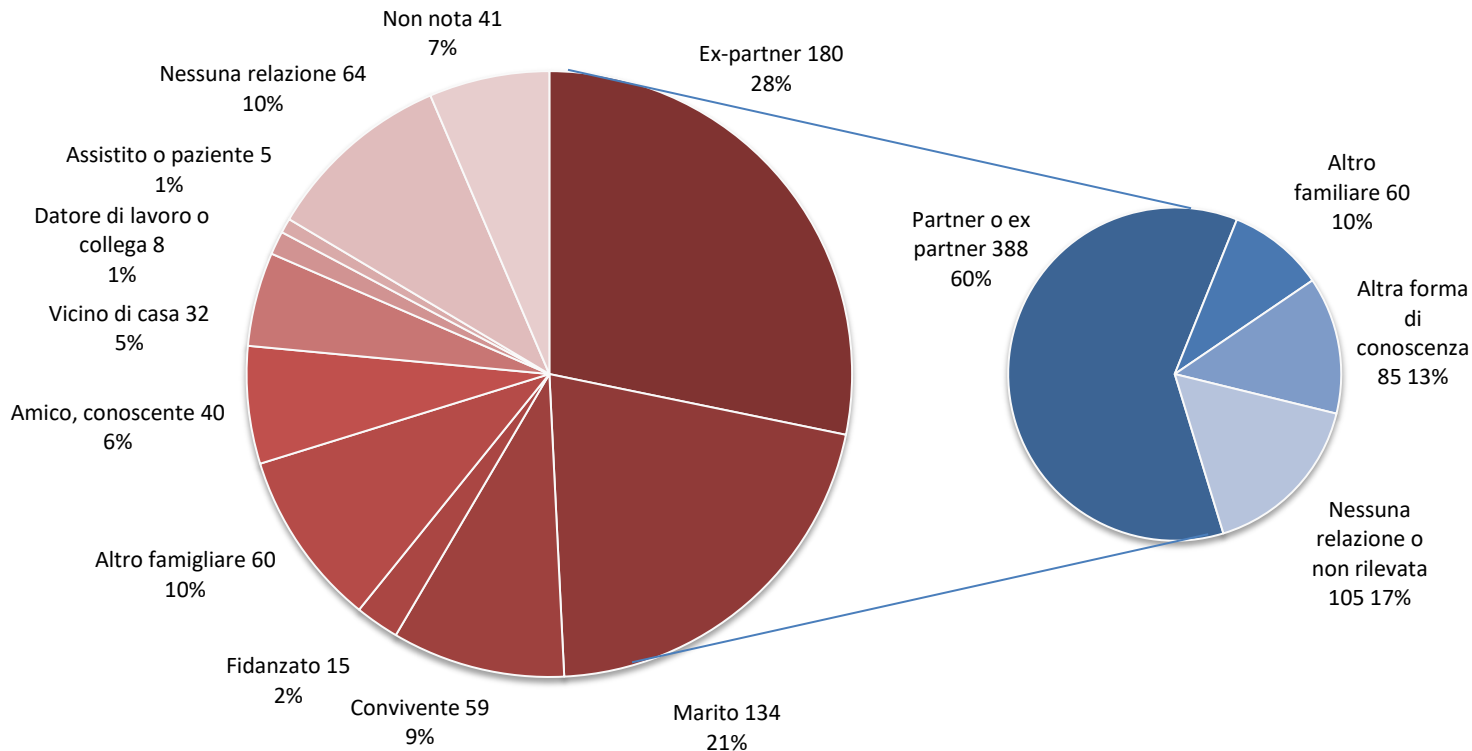

PROVINCIA AUTONOMA DI TRENTO

I NUMERI DELLA VIOLENZA DI GENERE

5 dicembre 2018

**Analisi di denunce e
ammonimenti**

Il gruppo di lavoro dal 2011 a oggi

- Provincia autonoma di Trento:
 - **Osservatorio provinciale sulla violenza di genere** - Ufficio Pari Opportunità
 - Ufficio studi delle politiche e del mercato del lavoro (Agenzia del lavoro)
- Commissariato del Governo per la Provincia di Trento
- Arma dei Carabinieri
- Polizia di Stato
- Procura della Repubblica di Trento
- Procura della Repubblica di Rovereto
- Consorzio dei Comuni trentini in rappresentanza della Polizia Locale
- Dipartimento di Sociologia e Ricerca Sociale, Università degli Studi di Trento.

Relazione tra vittima e presunto autore Valori assoluti e percentuali (2017)

Stima dell'incidenza sulla popolazione femminile

Totale denunce e procedimenti di ammonimenti rilevati sulla fascia di età 16-64 anni (VITTIME)	2017
Totale eventi che coinvolgono donne tra i 16 e i 64 anni	584
Numero di donne tra i 16 e i 64 anni in Trentino al 1° gennaio 2017	168.688
Incidenza sulla popolazione femminile	3,5 ogni 1.000 donne
Frequenza media mensile	49 ogni mese
Frequenza media giornaliera	1,6 ogni giorno